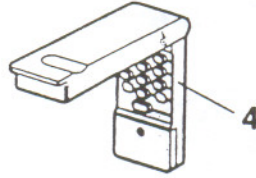

Grøn Prislister

C10:45

A-140

Art.No	Description	Unit	Pict	Remark
K022851	A 140 433 Mhz, inkl. Dørkonsol	stk		For Private
K022852	A 140 418 Mhz, inkl. Dørkonsol	stk		For Private
K022479	A140, 433 Mhz, DH -2250	stk		For CD/Consul/Diplomat
K022495	Forlænger kit A-140 2001-2325	kit		Replace end section
K022498	Forlænger kir A140 2326-2650	kit		Replace middle section
K022475	1-kanals sender 433MHz	stk	<i>24/11-03</i>	<i>870,- ln + FRAGT + moms.</i>
K022499	1 -kanals sender 418 MHz (GB)	stk		
K022476	3-kanals sender 433 Mhz	stk		
K022500	3--kanals sender 418 MHz (GB)	stk		
K022477	3-kanals sender 433 Mhz	stk	<i>24/11-03</i>	<i>1078,- ln + FRAGT + moms</i>
K022501	3--kanals minisender 418MHz (GB)	stk		
K021408	Udv. Nøglelås	stk		
K021409	Frikoblings enhed til udedør	stk		
K021410	Fotocelle sæt A-140	stk		
K021437	Oplyst trykknop	stk		
K022478	Kodelås wireløs 433 Mhz	stk		
K022488	Kodelås wireløs 418 Mhz (GB)	stk		
K022491	T-rampe ende sektion 1060mm	stk		Standard for daylight height up to 2000 mm
K022492	T-rampe mellem sektion 762mm	stk		Standard for daylight height up to 2000 mm
K022493	T-rampe rem	stk		
K021417	Remskivekonsol komplet	stk		
K021418	Kædeleds sæt	stk		
K022494	Kæde og kabel	stk		
K021423	Kædespænder	stk		
K021424	Trolje komplet	stk		
K021425	Frikoblingsreb med håndtag	stk		
K021426	Vægkonsol komplet	stk		
K021428	Dørkonsol	stk		
K021429	Dørkonsols plade	stk		For sandwich panels
K022503	Beslag	stk		For Private
K021430	Bøjet dørarm	stk		
K021431	Lige dørarm	stk		
K021432	Tagjern	stk		
K021433	Beslagssæt til t-rampe	stk		
K022480	Beslagssæt til installation af T-rampe	stk		
A000378/00800	Tagjern L=800	stk		

C10:46

K022499 (418MHz-UK)
K022475 (433MHz)

K022501 (418MHz-UK)
K022477 (433MHz)

K021408

K022495

K022500 (418MHz-UK)
K022476 (433MHz)

K022488 (418MHz-UK)
K022478 (433MHz)

K021409