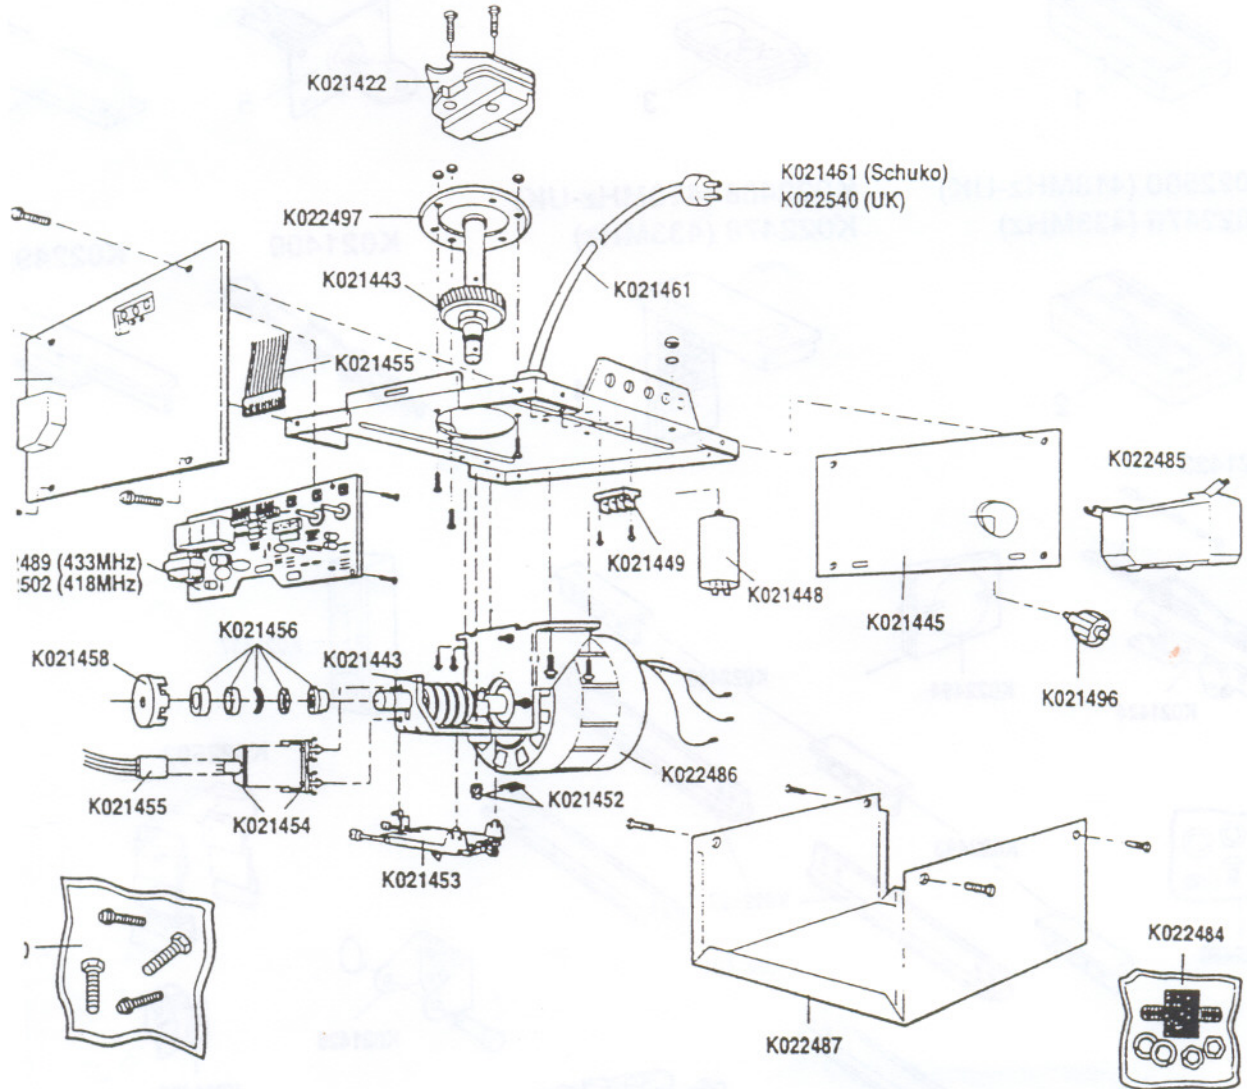

C10:47

Grøn Prislister

C10:48

Art.No	Description	Unit	Pict	Remark
K022497	Gear og tandhjuls samling	stk		
K021443	Køresnække til Gear sæt komplet	kit		
K022483	Endedæksel, styr	stk		
K021445	Endepanel (lys)	stk		
K022496	Lyssokkel	stk		
K022485	Glaslampe	stk		
K021448	Kondensator	stk		
K021449	Justerbar kraft terminal og modtager	stk		
K022486	Motor, Snekke/leje, rpm sensor komplet	kit		
K022487	Dæksel	stk		
K021452	Frikoblings gear	stk		
K021453	Endestop komplet A150	stk		
K021454	Rpm sensor komplet	stk		
K021455	Kabel til rpm sensor med stik	stk		
K021456	Lejesats til motorskaft	kit		
K021458	Afbryder bæger til motorskaft	stk		
K022489	Printkort A-140	stk		
K022502	Printkort med modtager 418 MHz	stk		
K021460	Beslagssæt til assoterede køreenheder	sæt		
K021461	Snor sæt	stk		
K022540	A.C. line snor (UK)	kit		
K022484	Vibrations sæt	stk		
K021422	Kædespreder	stk		